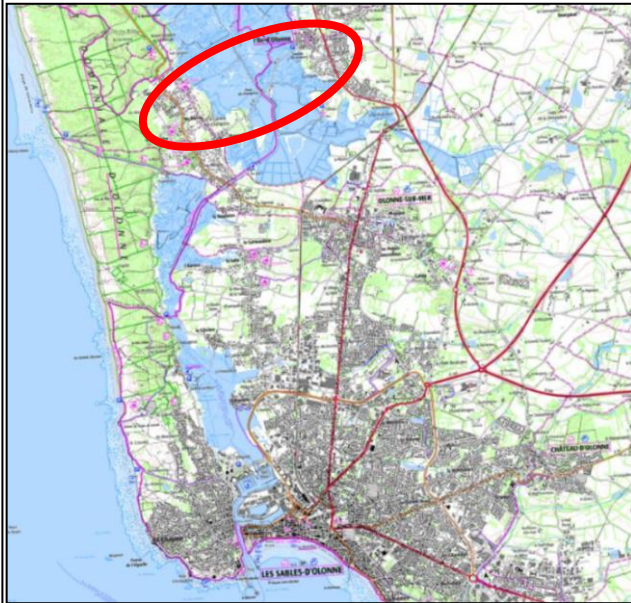

RÉALISATION D'UN ESPACE CYCLABLE EN SITE PROPRE LE LONG DE LA RD87 ENTRE L'ILE D'OLONNE ET OLLONNE-SUR-MER

20 rue du Lieutenant Maurice Anger
85100 Les Sables d'Olonne

Tel: 06 61 97 40 40 - Mail: contact@bej85.fr

Béatrice MOUNERON
Paysagiste D.P.L.G.
06 72 71 33 01 - 4 rue Beauséjour
85100 Les Sables d'Olonne
b.mouneron.paysage@orange.fr

PLAN DE SITUATION DU PROJET

PERMIS D'AMENAGER –
PA.1